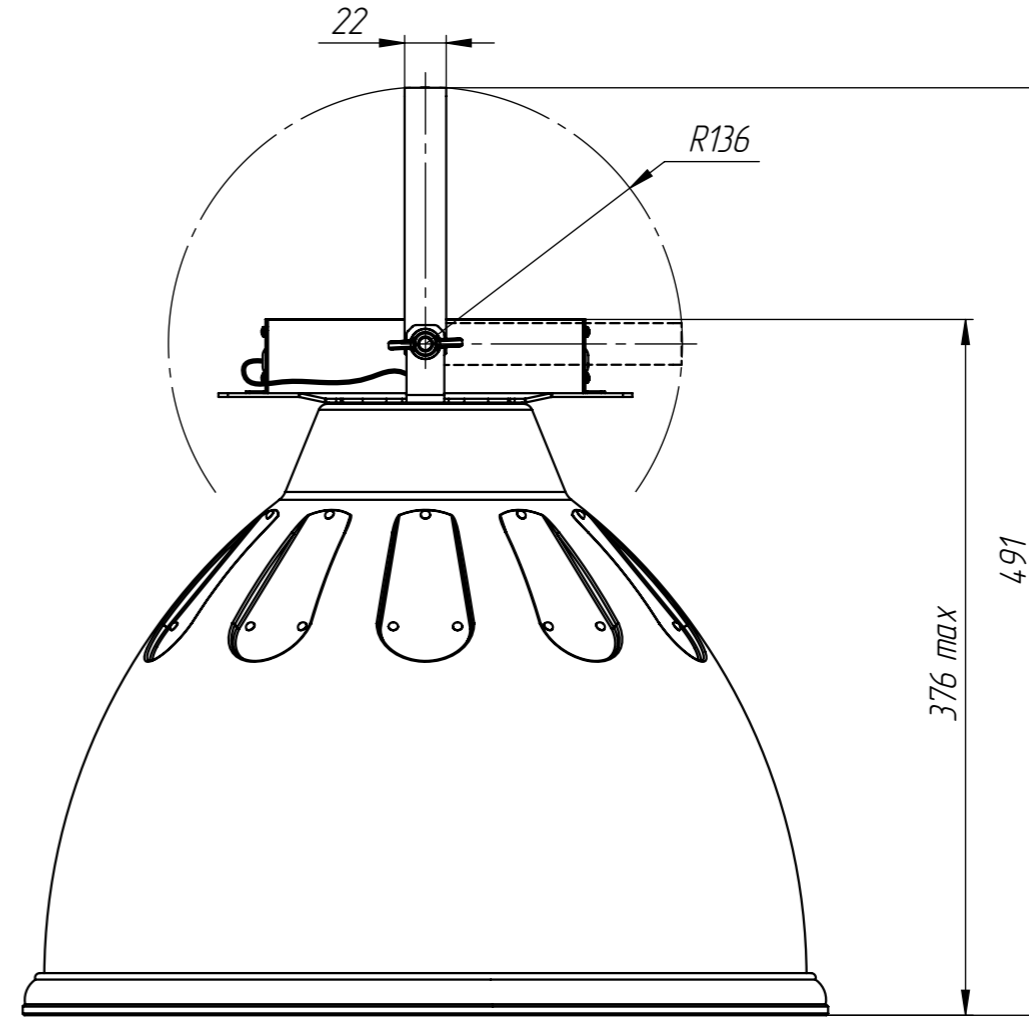

Перв. примен.

Справ. №

Подп. и дата

Инд. № дудл.

Взам. инд. №

Подп. и дата

Инд. № подл.

					Лит.	Масса	Масштаб
Изм.	Лист	№ докум.	Подп.	Дата			1:4
Разраб.					Diora Craft 55..150		
Проб.							Лист
Т. контр.							
Н. контр.							АО "Физтех-Энерго"
Утв.							